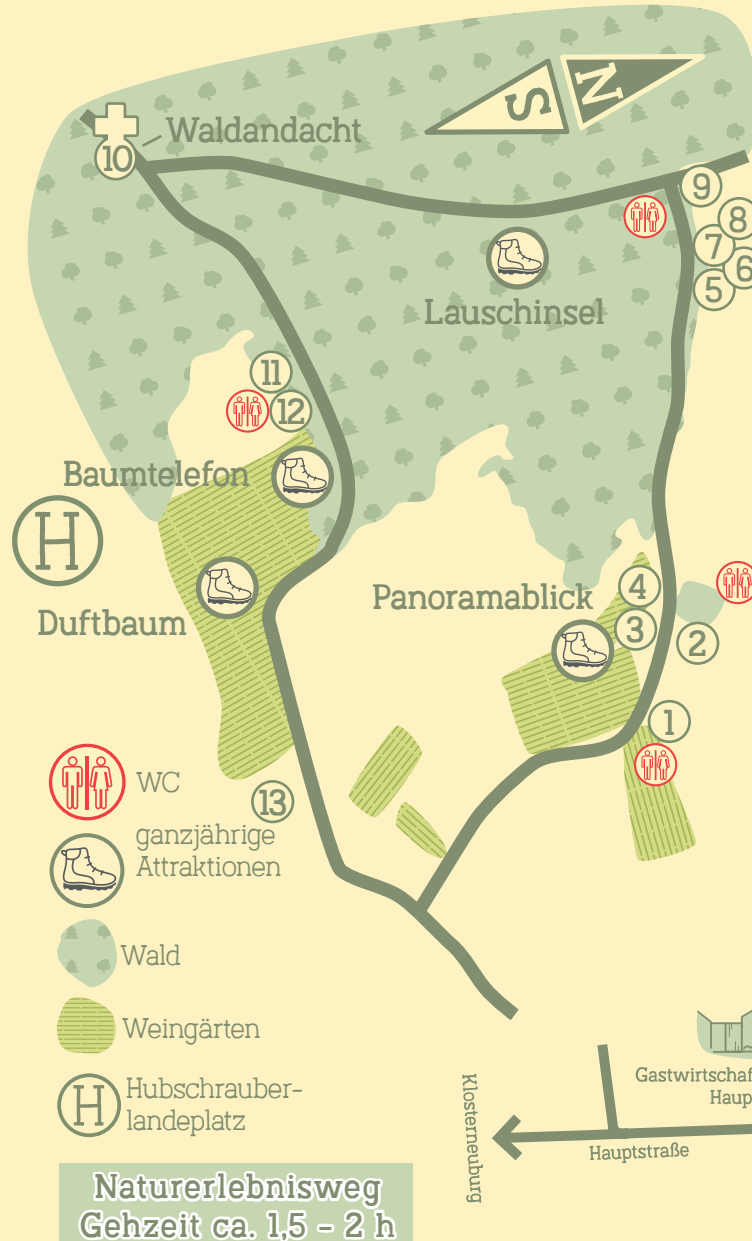

# Stationen am Naturerlebnisweg-Riedenfest 2025

- ① Traubensaft, Sturm, Wein und Imbiss  
· Weinbau Ubl-Schober ·
- ② · Crazy Horse Linedance Crew ·
- ③ Ausschank Wein und Säfte  
· Flexleitenhof ·
- ④ Wurst am Berg vom Grill & Honig aus  
Kritzendorf · Familie Schöpe ·
- ⑤ Kritzendorfer- & Osttiroler  
Produkte · Friedrich Huber ·
- ⑥ Alkomat · Polizei Klosterneuburg ·
- ⑦ Freiwillige Feuerwehr Kritzendorf
- ⑧ Schau-Brennholzspalten  
· Tischlerei Grössing ·

- ⑨ Kletterturm  
· ÖTK Klosterneuburg ·
- ⑩ Waldandacht · Feldmesse (10h),  
Pfarrcafé · Pfarrgemeinde Kritzendorf ·
- ⑪ Bratwürste, Käsekrainer, Brote,  
Mehlspeisen, Ausschank, Wein & Sturm  
Strohburg · Weinbau Vitovec ·
- ⑫ Palatschinken,  
Spielen und Malen für Kinder  
· PfadfinderInnen Kritzendorf/Höflein ·
- ⑬ Heurigen · Ubl-Doschek ·

Strohbürgklettern

ab 11.00

Linedance mit  
Country Musik

ab 11.00

Kletterturm des ÖTK

11 - 18.30

Alkomat Test

ca. 18.30

# Riedenfest 2025

am Naturerlebnisweg  
Start: Kierlingergasse · Kritzensdorf